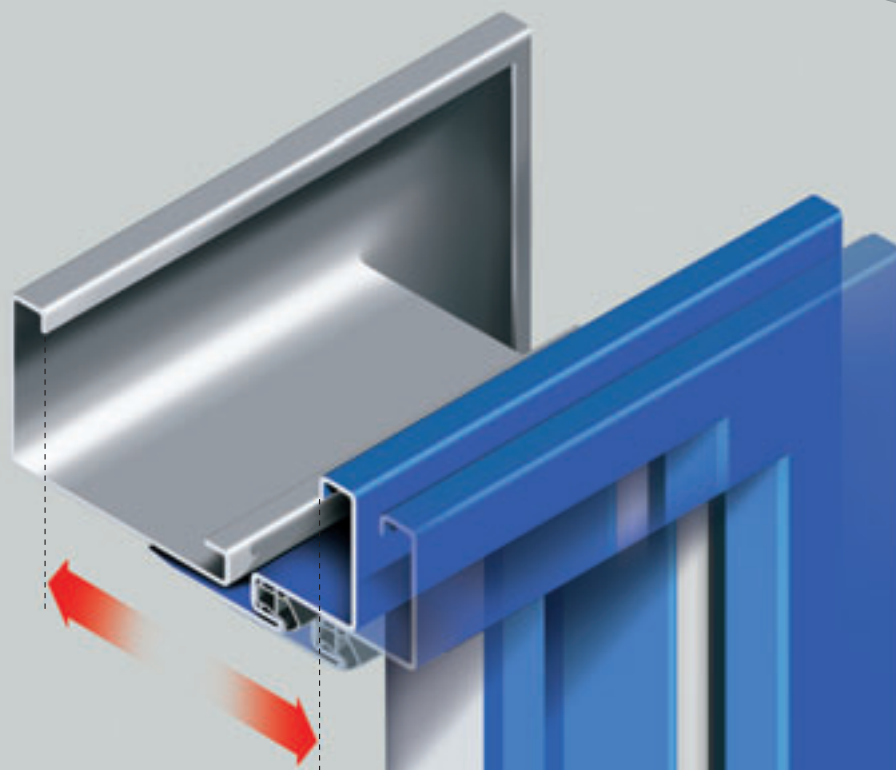

STEEL FRAME

HUISSERIE ACIER

2/10

HERRARKI

- Telescópico
- Acero inoxidable 1,2 mm. AISI 304 / AISI 316
- Acero galvanizado de 1,5 mm.
- Cierre silencioso Junta goma

- Telescopic
- 1.2 mm stainless steel AISI 304 / AISI 316
- Galvanized steel 1.5 mm
- Silent closing system rubber seal