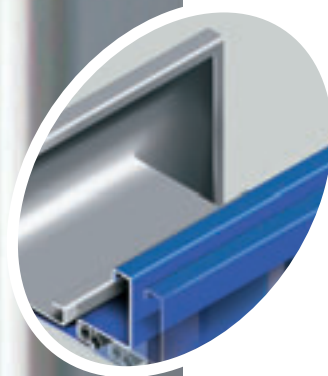

STEEL FRAME

HUISSERIE ACIER

2/10

HERRARKI

- Telescópico
- Acero inoxidable 1,2 mm. AISI 304 / AISI 316
- Acero galvanizado de 1,5 mm.
- Cierre silencioso Junta goma

- Telescopic
- 1.2 mm stainless steel AISI 304 / AISI 316
- Galvanized steel 1.5 mm
- Silent closing system rubber seal