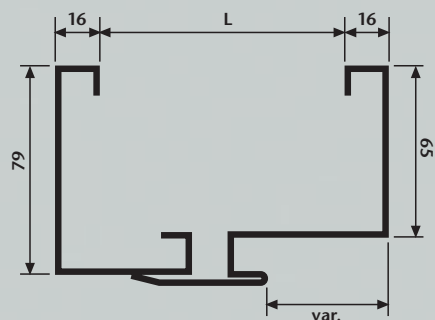

STEEL FRAME

HUISSERIE ACIER

2/10

HERRARKI

- Telescópico
- Acero inoxidable 1,2 mm. AISI 304 / AISI 316
- Acero galvanizado de 1,5 mm.
- Cierre silencioso Junta goma

- Telescopic
- 1.2 mm stainless steel AISI 304 / AISI 316
- Galvanized steel 1.5 mm
- Silent closing system rubber seal