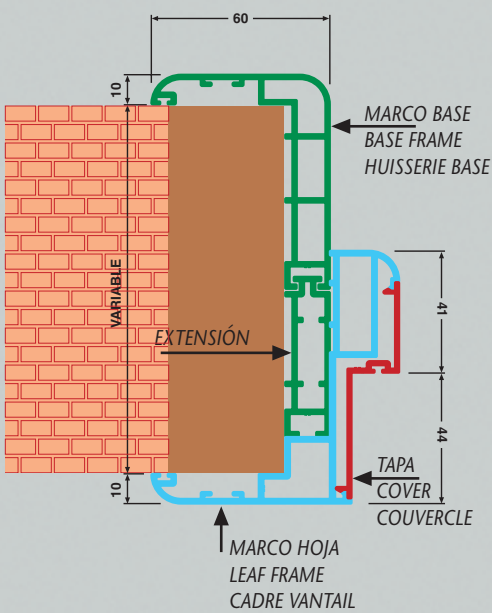

2/10

- *Telescópico*
- *Aluminio*
- *Grosor 1,6 mm.*
- *Cierre silencioso*
Junta goma
- *Pernio oculto*

- *Telescopic*
- *Aluminium*
- *1.6 mm thick*
- *Silent closing system*
rubber seal
- *Hidden hinge*

- *Télescopique*
- *Aluminium*
- *Epaisseur 1,6 mm*
- *Fermeture silencieuse*
joint caoutchouc
- *Paumelle invisible*

HERRARKI, S.A.
Legutianoko Industrialdea • Polígono Gojain
c/ San Blas, 11 - Edificio D, bajo izda.
01171 LEGUTIANO - ALAVA - SPAIN
☎ +34 945 46 59 56 • FAX +34 945 46 59 37